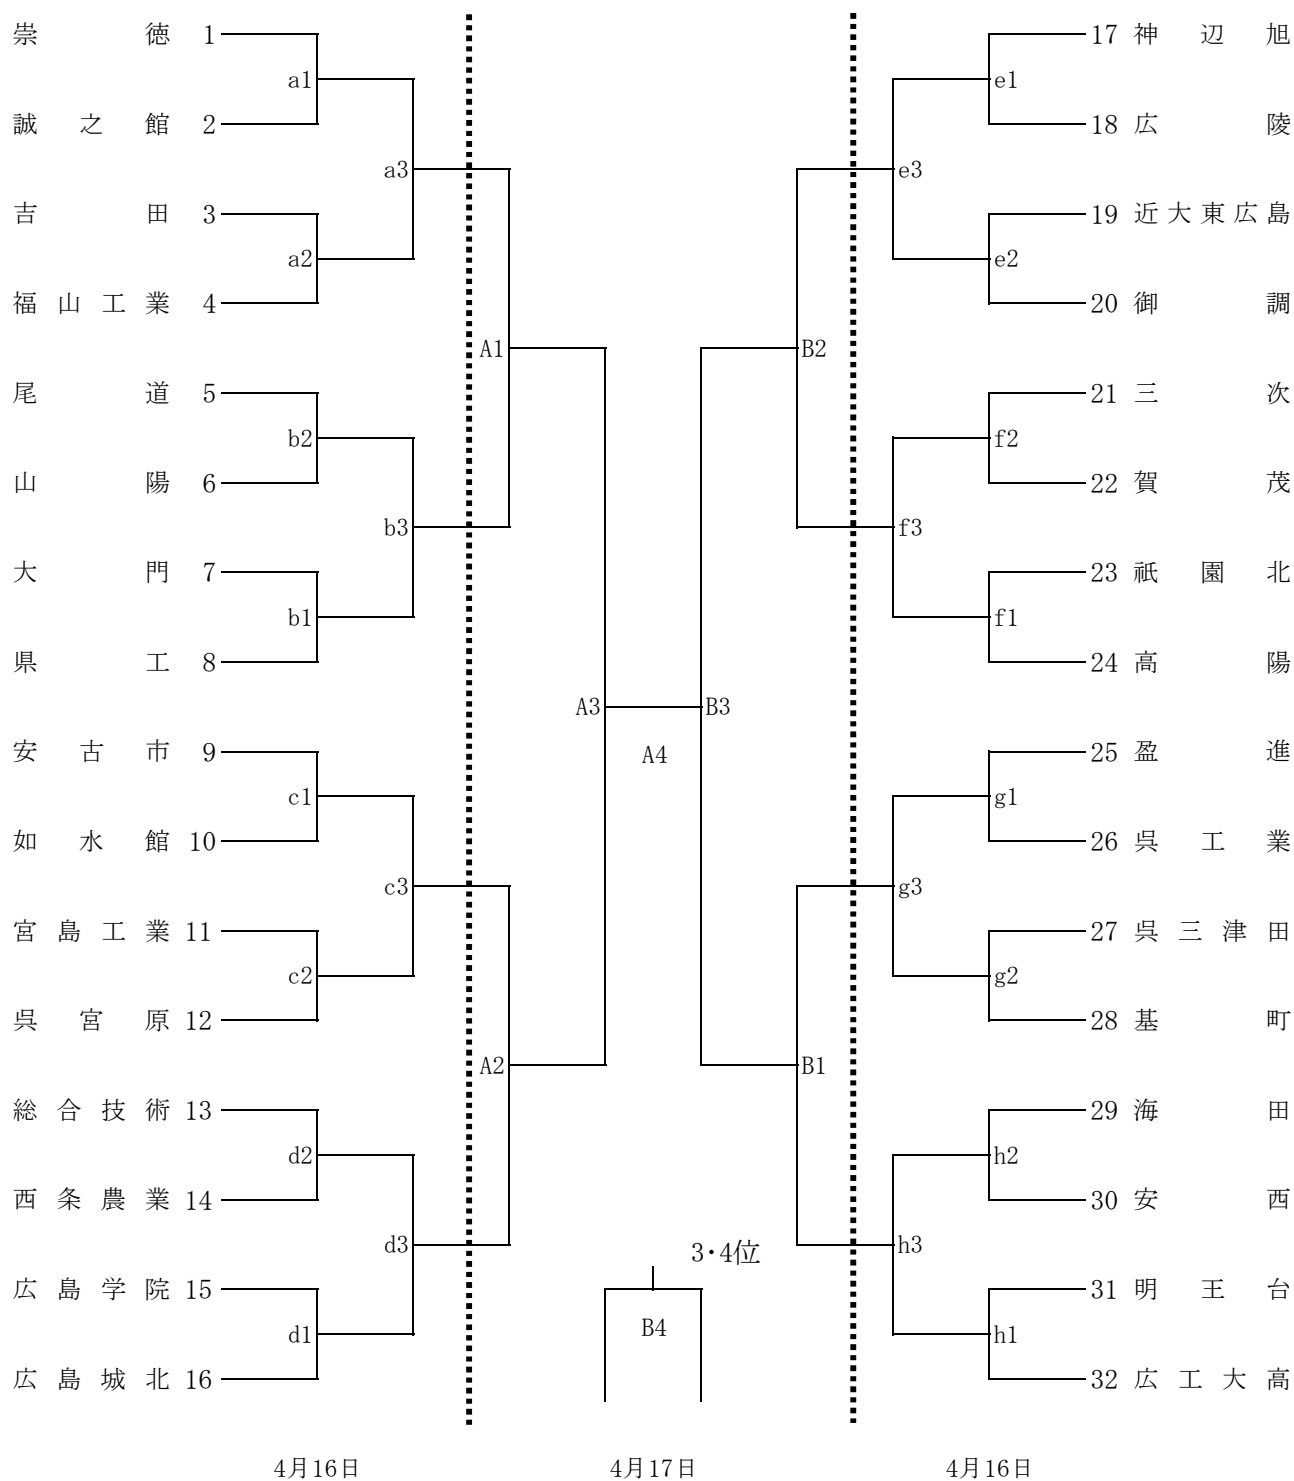

第68回中国高等学校バレーボール選手権大会 広島県大会（男子組み合わせ）

日時	会場	コート	責任者			入校時間	代表者会議	開館	開始式	プロトコール			
			会場	競技	審判								
4/16 (土)	県立みよし公園	e・f	光井	山口	平井	10:00	10:45	11:00	11:00	11:30			
		g・h											
	吉田運動公園	a・b									伊藤	本多	香川
	庄原市総合体育館	c・d									大島	勝間	廣田
4/17 (日)	県立みよし公園	A・B	光井	勝間	本多	9:00	9:45	10:00	10:00	10:30			